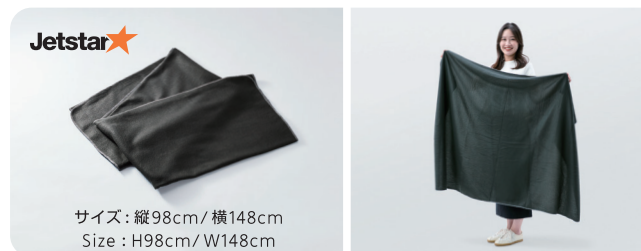

"Remove before flight" key ring

サイズ: 縦98cm / 横148cm
Size: H98cm / W148cm

オリジナル ブランケット ¥1,500

Take-home blanket

ジェットスター A320 モデルプレーン ¥2,500

Jetstar A320 model aircraft

ちゃっかり
おトク♪

ジェットスターカードなら機内販売10%OFF